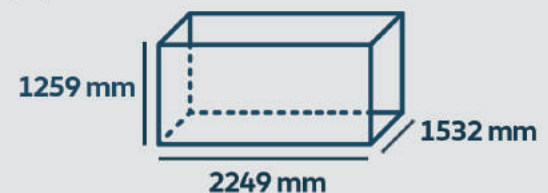

# 1.6L

Torque de hasta 115 Lb/pie  
4 Cilindros.

## Dimensiones de Caja.